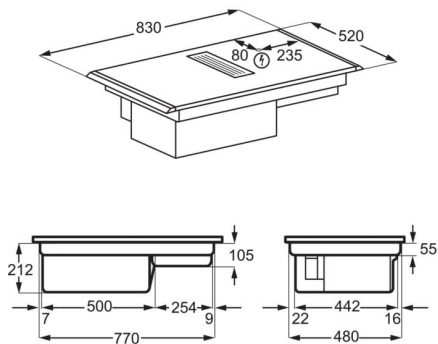

Specifikacija izdelka

Nordic_HB_FrameType_Colour	Statement Frame Matt Black
Mere (ŠxG) v mm	830x520
Vgradne mere (VXŠXG) v mm	212x780x490
Zračni odvod	220
Vrsta filtra	Combined Aluminium mesh
Količino maščobnega filtra	2
Doseg rezanja	5
Razred energijske učinkovitosti	A+
Razred učinkovitosti dinamike zrak	A
Razred učinkovitosti maščobnega filtra	B
Vrsta motorja	brez krtačk
Dolžina kabla (m)	1,5
EAN koda	7333394021041
Recirkulacija najmanj (m3/h)	250
Recirkulacija intenzivno (m3/h)	585
Recirkulacija največ (m3/h)	465
Recirkulacijska zvočna moč min dB(A)	54
Recirkulacijska zvočna moč max dB (A)	70
PNC koda	949598117
Koda EAN	Exclusive KR Partner

PSGBHH230DE0000D